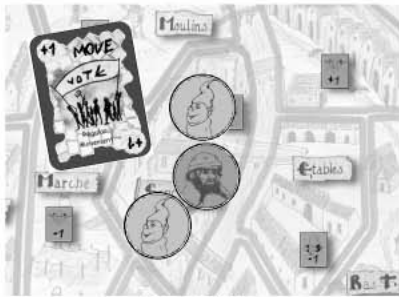

Exemples de mouvements

AVANT

APRES

Le Mouvement de base

Vous pouvez bouger 1 ou plusieurs Militants de même couleur d'un quartier vers 1 quartier adjacent. Dans l'exemple les 2 pions lutins ont été dispersés, mais ils pouvaient être bougés ensemble (de plus, 1 des 2 aurait pu rester sur place).

Les Incendies et les Inondations.

Ces 2 cartes ont le même effet, mais Incendies s'applique seulement aux quartiers oranges et Inondations aux quartiers bleus.

La carte est posée dans le quartier et tous les militants sont évacués vers des quartiers adjacents, ensemble ou dispersés. La carte reste active jusqu'au prochain tour du joueur qui l'a jouée, où elle est défaussée.

AVANT

APRES

AVANT

APRES

Le Concert Gratuit

Vous désignez un quartier et amenez dans ce quartier tous les Militants des quartiers adjacents. Vous pouvez aussi en laisser certains dans leur quartier de départ.

Barrages de Police

Vous posez la carte dans un quartier et celui reste bouclé jusqu'au prochaines élections. Aucun Militant ne peut entrer ou sortir, aucun autre effet ne peut être joué dans ce quartier tant que la carte est en place.